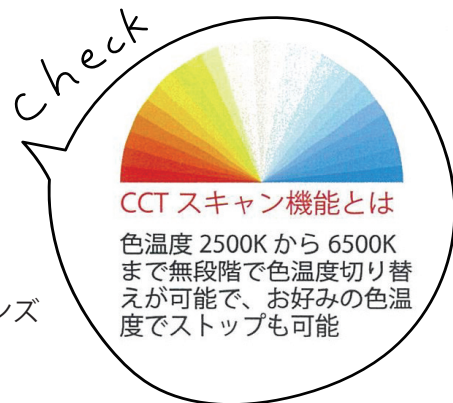

- ◆演色評価指数 96CRI+
- ◆CCT スキャン機能搭載
(自動で色温度が変化する機能)
- ◆色温度切替え 2500K-6500K 無段階
- ◆色温度切替え 5段階切り替えも可能
- ◆明るさ最大 1200lm、2500lux/0.5m
- ◆明るさ切替え 5段階
- ◆保護等級 IP67 IK07
- ◆様々な種類の溶剤に対応した耐久性の高いレンズ
- ◆160度回転グリップホルダー
- ◆照射角度 100°

CCT スキャン機能搭載

160°回転
グリップホルダー

強力マグネット付きにより壁や柱につけても利用可能

操作が簡単な操作パネル

色温度、明るさ共に切り替えができて電池残量も一目で分かる

- 演色評価指数 96CRI+
- 色温度(ケルビン)2500-6500K
- 全光束(ルーメン)120-1200lm 120lm/10% 300lm/25%
600lm/50% 900lm/75% 1200lm/100%
- 照度(ルクス)距離0.5m 250-2500lux
- 保護等級 IP67 IK07
- 連続使用時間 50分-10時間(明るさによって異なります)
- 充電時間 3.5時間
- 重量 820g
- 寸法 155x165x64mm
- 付属品 100-240V 2A/ACアダプター充電用USBケーブル

色温度が無段階切り替えになり新登場！

SUNMATCH 4 サンマッチフォー 型式 SGP-SM4

ポケットに入るコンパクトサイズ。
機能も充実、作業性抜群、様々なシチュエーションで使用出来る優れもの。

- ◆演色評価指数 96CRI+
- ◆CCT スキャン機能搭載
(自動で色温度が変化する機能)
- ◆色温度切替え 2500K-6500K 無段階
- ◆明るさ最大 500lm、1400lux/0.5m
- ◆明るさ切替え 10%-100%まで無段階
- ◆保護等級 IP65
- ◆様々な種類の溶剤に対応した耐久性の高いレンズ
- ◆180度回転可能なフレキシブルヘッド
- ◆フックベルトホルダー付き

高演色スポットライト付

新機能 CCT スキャン

180°回転ヘッド

サンマッチ用ディフューザー付属

用途：光の質を和らげ反射を抑え
照射エリアを拡散させる
効果があります。

- 演色評価指数 96CRI+ SPOT:95CRI
- 色温度(ケルビン)2500-6500K SPOT:4500K
- 全光束(ルーメン)50-500lm SPOT:200lm
- (ルクス)距離 0.5m 700-1400lux SPOT:5000lux
- 保護等級 IP65
- 連続使用時間 2-20 時間(明るさによって異なります)
- 充電時間 4 時間
- 重量 267g
- 寸法 185x38x26mm
- 付属品 100-240V AC アダプター充電用 USB ケーブル