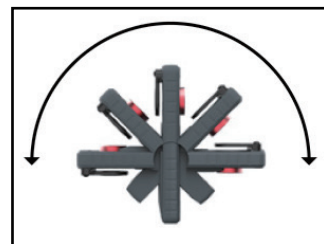

色温度が無段階切り替えになり新登場！

SUNMATCH 4 サンマッチフォー 型式 SGP-SM4

ポケットに入るコンパクトサイズ。
機能も充実、作業性抜群、様々なシチュエーションで使用出来る優れもの。

- ◆演色評価指数 96CRI+
- ◆CCT スキャン機能搭載
(自動で色温度が変化する機能)
- ◆色温度切替え 2500K-6500K 無段階
- ◆明るさ最大 500lm、1400lux/0.5m
- ◆明るさ切替え 10%-100%まで無段階
- ◆保護等級 IP65
- ◆様々な種類の溶剤に対応した耐久性の高いレンズ
- ◆180度回転可能なフレキシブルヘッド
- ◆フックベルトホルダー付き

高演色スポットライト付

新機能 CCT スキャン

180°回転ヘッド

サンマッチ用ディフューザー付属

用途：光の質を和らげ反射を抑え
照射エリアを拡散させる
効果があります。

- 演色評価指数 96CRI+ SPOT:95CRI
- 色温度(ケルビン)2500-6500K SPOT:4500K
- 全光束(ルーメン)50-500lm SPOT:200lm
- (ルクス)距離 0.5m 700-1400lux SPOT:5000lux
- 保護等級 IP65
- 連続使用時間 2-20 時間(明るさによって異なります)
- 充電時間 4 時間
- 重量 267g
- 寸法 185x38x26mm
- 付属品 100-240V AC アダプター充電用 USB ケーブル