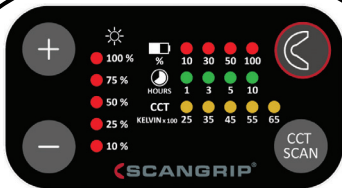

- ◆演色評価指数 96CRI+
- ◆CCT スキャン機能搭載
(自動で色温度が変化する機能)
- ◆色温度切替え 2500K-6500K 無段階
- ◆色温度切替え 5段階切り替えも可能
- ◆明るさ最大 1200lm、2500lux/0.5m
- ◆明るさ切替え 5段階
- ◆保護等級 IP67 IK07
- ◆様々な種類の溶剤に対応した耐久性の高いレンズ
- ◆160度回転グリップホルダー
- ◆照射角度 100°

CCT スキャン機能搭載

160°回転
グリップホルダー

強力マグネット付きにより壁や柱につけても利用可能

操作が簡単な操作パネル

色温度、明るさ共に切り替えができて電池残量も一目で分かる

- 演色評価指数 96CRI+
- 色温度(ケルビン)2500-6500K
- 全光束(ルーメン)120-1200lm 120lm/10% 300lm/25%
600lm/50% 900lm/75% 1200lm/100%
- 照度(ルクス)距離0.5m 250-2500lux
- 保護等級 IP67 IK07
- 連続使用時間 50分-10時間(明るさによって異なります)
- 充電時間 3.5時間
- 重量 820g
- 寸法 155x165x64mm
- 付属品 100-240V 2A/ACアダプター充電用USBケーブル

色温度が無段階切り替えになり新登場！

SUNMATCH 4 サンマッチフォー 型式 SGP-SM4

ポケットに入るコンパクトサイズ。
機能も充実、作業性抜群、様々なシチュエーションで使用出来る優れもの。

- ◆演色評価指数 96CRI+
- ◆CCT スキャン機能搭載
(自動で色温度が変化する機能)
- ◆色温度切替え 2500K-6500K 無段階
- ◆明るさ最大 500lm、1400lux/0.5m
- ◆明るさ切替え 10%-100%まで無段階
- ◆保護等級 IP65
- ◆様々な種類の溶剤に対応した耐久性の高いレンズ
- ◆180度回転可能なフレキシブルヘッド
- ◆フックベルトホルダー付き

高演色スポットライト付

新機能 CCT スキャン

180°回転ヘッド

サンマッチ用ディフューザー付属

用途：光の質を和らげ反射を抑え
照射エリアを拡散させる
効果があります。

- 演色評価指数 96CRI+ SPOT:95CRI
- 色温度(ケルビン)2500-6500K SPOT:4500K
- 全光束(ルーメン)50-500lm SPOT:200lm
- (ルクス)距離 0.5m 700-1400lux SPOT:5000lux
- 保護等級 IP65
- 連続使用時間 2-20 時間(明るさによって異なります)
- 充電時間 4 時間
- 重量 267g
- 寸法 185x38x26mm
- 付属品 100-240V AC アダプター充電用 USB ケーブル