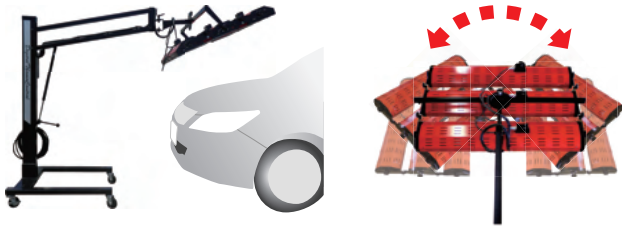

スタンダードカーボンヒーター

標準タイプのカーボンヒーター

K-ing HEATER SERIES

カーボンクイックウルトラ KRX1200R-3B6H

本体を動かさずにバンクの回転を可能にした首振り回転アーム

ボンネットの奥まで乾燥が可能

電力	三相 200V/6.0kw	タイマー	0 ~ 99:59(デジタル)
バンクサイズ	W1200mm × H880mm	ヒーター定格	200V/1000W × 6 本
バンク最大高さ	2.6m	ヒーター全長	520mm
コード	10m(4P30A プラグ付)	ヒーター発熱長	420mm

カーボンクイックワイド KRB800-3B3H

横方向にも縦方向にも使用可能

支柱とバンクの間につけられたスライドバーで、バンクが前後にスライドする構造になっています。これにより本体を動かさずに前後移動ができ、前面に出すとバンクを床まで下げることができます。

電力	三相 200V/3.75kw	タイマー	60分(アナログ)
バンクサイズ	W800mm × H740mm	ヒーター定格	200V/1250W × 3 本
バンク最大高さ	2.2m	ヒーター全長	710mm
コード	10m(4P20A プラグ付)	ヒーター発熱長	610mm

カーボンクイックワイド KRB800-2B2H

スタンダードタイプのバンク幅 800mm、2 灯式タイプ。800mm 幅・2バンクタイプの KRB800-2B2H は扱いやすく、スタンドに付けられたボールキャスターで工場内の移動もスムーズに行えます。

簡単操作で使いやすいアナログタイマーです。

使いやすい 800 幅 2バンクタイプ

電力	単相 200V/2.5kw	タイマー	60分(アナログ)
バンクサイズ	W800mm × H460mm	ヒーター定格	200V/1250W × 2 本
バンク最大高さ	1.9m	ヒーター全長	710mm
コード	10m	ヒーター発熱長	610mm

カーボンクイック KRB600-3B3H

最もスタンダードなバンク 600mm 幅 3 灯式タイプ。上下・回転と自由にセッティングでき、各バンクに独立 ON/OFF スイッチを搭載しているので必要に応じて 1 ~ 3 灯式と使い分けて頂けます。

横方向にも縦方向にも使用可能

上下にも自由にセッティング

電力	三相 200V/3.0kw	タイマー	60分(アナログ)
バンクサイズ	W600mm × H740mm	ヒーター定格	200V/1000W × 3 本
バンク最大高さ	2m	ヒーター全長	520mm
コード	10m(4P20A プラグ付)	ヒーター発熱長	420mm