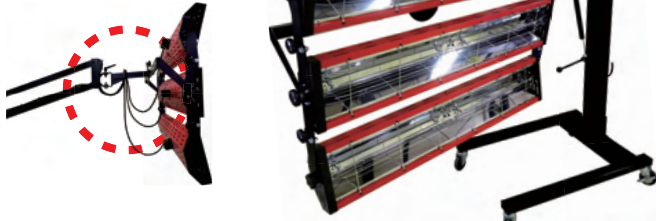

スタンダードカーボンヒーター

標準タイプのカーボンヒーター

K-ing HEATER SERIES

カーボンクイックウルトラ KRX1200R-3B6H

本体を動かさずにバンクの回転を可能にした首振り回転アーム

ボンネットの奥まで乾燥が可能

電力	三相 200V/6.0kw	タイマー	0 ~ 99:59(デジタル)
バンクサイズ	W1200mm × H880mm	ヒーター定格	200V/1000W × 6 本
バンク最大高さ	2.6m	ヒーター全長	520mm
コード	10m(4P30A プラグ付)	ヒーター発熱長	420mm

カーボンクイックワイド KRB800-3B3H

横方向にも縦方向にも使用可能

支柱とバンクの間につけられたスライドバーで、バンクが前後にスライドする構造になっています。これにより本体を動かさずに前後移動ができ、前面に出すとバンクを床まで下げることができます。

電力	三相 200V/3.75kw	タイマー	60分(アナログ)
バンクサイズ	W800mm × H740mm	ヒーター定格	200V/1250W × 3 本
バンク最大高さ	2.2m	ヒーター全長	710mm
コード	10m(4P20A プラグ付)	ヒーター発熱長	610mm

カーボンクイックワイド KRB800-2B2H

スタンダードタイプのバンク幅 800mm、2 灯式タイプ。800mm 幅・2バンクタイプの KRB800-2B2H は扱いやすく、スタンドに付けられたボールキャスターで工場内の移動もスムーズに行えます。

簡単操作で使いやすいアナログタイマーです。

使いやすい 800 幅 2バンクタイプ

電力	単相 200V/2.5kw	タイマー	60分(アナログ)
バンクサイズ	W800mm × H460mm	ヒーター定格	200V/1250W × 2 本
バンク最大高さ	1.9m	ヒーター全長	710mm
コード	10m	ヒーター発熱長	610mm

カーボンクイック KRB600-3B3H

最もスタンダードなバンク 600mm 幅 3 灯式タイプ。上下・回転と自由にセッティングでき、各バンクに独立 ON/OFF スイッチを搭載しているので必要に応じて 1 ~ 3 灯式と使い分けて頂けます。

横方向にも縦方向にも使用可能

上下にも自由にセッティング

電力	三相 200V/3.0kw	タイマー	60分(アナログ)
バンクサイズ	W600mm × H740mm	ヒーター定格	200V/1000W × 3 本
バンク最大高さ	2m	ヒーター全長	520mm
コード	10m(4P20A プラグ付)	ヒーター発熱長	420mm