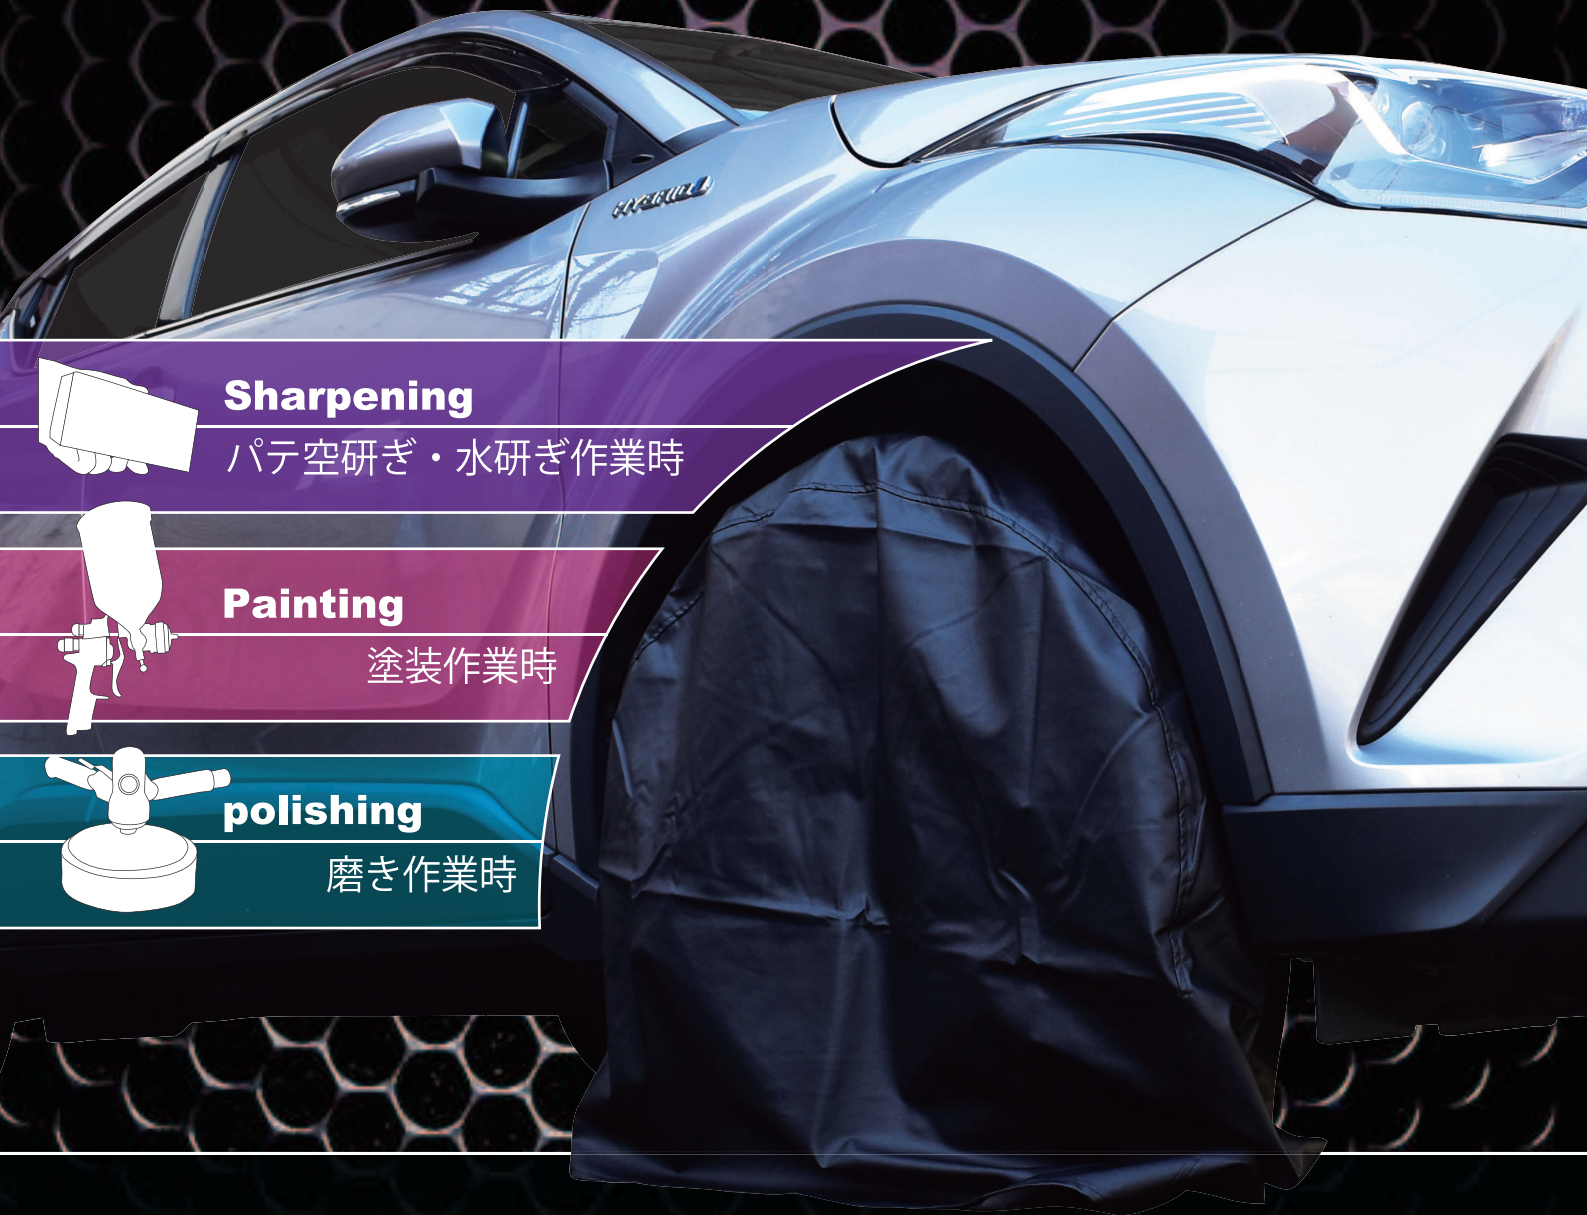

タイヤ & ホイールの汚れをしっかりガード

タイヤカバー

MARUWAY TIRE COVER HEAVY DUTY

HEAVY DUTY

Sharpening

パテ空研ぎ・水研ぎ作業時

Painting

塗装作業時

polishing

磨き作業時

作業時に発生する粉塵などによるタイヤ・ホイールの汚れを防止するタイヤ専用カバー。ビッグサイズでRV車などの大型タイヤにも使用できます。使い捨てではなく繰り返し使える環境に優しいエコタイプ。

【材質】 [表]: PVC レザー [裏]: ポリエステル 100%

【サイズ】 700mm x 850mm x 300mm

ゆたか磨材 株式会社

横浜ゆたか磨材 株式会社

仙台ゆたか磨材 株式会社