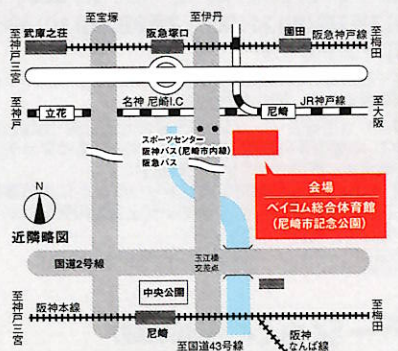

ACCESS

会場：ベイコム総合体育館(尼崎市記念公園) JR神戸線「尼崎」駅より西へ徒歩約10分

JR尼崎駅と阪神尼崎駅より無料シャトルバス運行

	JR尼崎駅 ↓ ベイコム総合体育館	ベイコム総合体育館 ↓ JR尼崎駅	阪神尼崎駅 ↓ ベイコム総合体育館	阪神尼崎駅 ↓ ベイコム総合体育館
9	00 05 15 30 35 45	05 20 30 35 50	10 40	20 50
10~16	00 05 15 30 35 45	00 05 20 30 35 50	10 40	20 50
17		00 05 20 30 35 50	10 40	