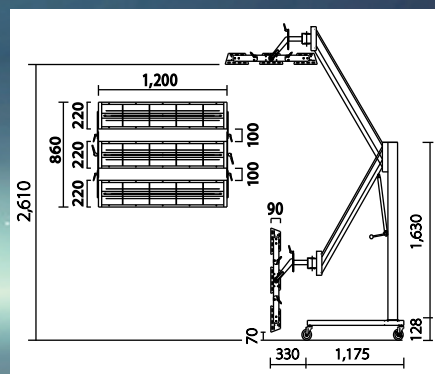

20周年特別モデル

今シーズン
限り

VCK1200AZK-Hi

最大地上高
2.6m
オーバー

…1BOX 車ルーフ対応…

…スペック…

型式	VCK1200AZK-Hi
電力	三相 200V/5.4kw
バンクサイズ	W1200mm × H860mm
バンク最大高さ	下向き 2,610mm
コード	10m(4P30A プラグ付)
タイマー	60分 (アナログ)
ヒーター定格	200V/1800W × 3本
ヒーター全長	1100mm
ヒーター発熱長	940mm

…特徴…

最大地上高が2.6m
オーバーで
(側面なら3m)
高所も対応できます。

バンクは地上高
70mmまで下がる
のでステップ乾燥
にも抜群!

ガスダンパーで
バンクの
上下移動も
ラクラク!

…寸法図…

K-ing 株式会社ケーイング

〒660-0824 兵庫県尼崎市東本町1丁目40-2

TEL 06-6489-5161 FAX 06-6489-5163