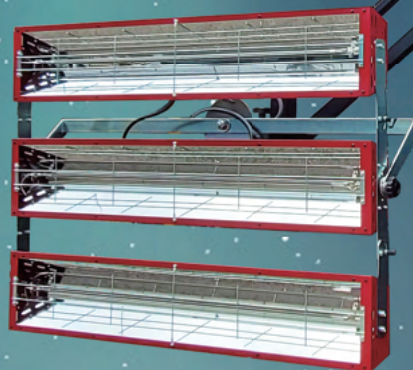

20周年特別モデル

今シーズン
限り

VCK1200AZK-Hi

最大地上高
2.6m
オーバー

…1BOX 車ルーフ対応…

…スペック…

型式	VCK1200AZK-Hi
電力	三相 200V/5.4kw
バンクサイズ	W1200mm × H860mm
バンク最大高さ	下向き 2,610mm
コード	10m(4P30A プラグ付)
タイマー	60分 (アナログ)
ヒーター定格	200V/1800W × 3本
ヒーター全長	1100mm
ヒーター発熱長	940mm

…特徴…

最大地上高が2.6m
オーバーで
(側面なら3m)
高所も対応できます。

バンクは地上高
70mmまで下がる
のでステップ乾燥
にも抜群!

ガスダンパーで
バンクの
上下移動も
ラクラク!

…寸法図…

K-ing 株式会社ケーイング

〒660-0824 兵庫県尼崎市東本町1丁目40-2

TEL 06-6489-5161 FAX 06-6489-5163