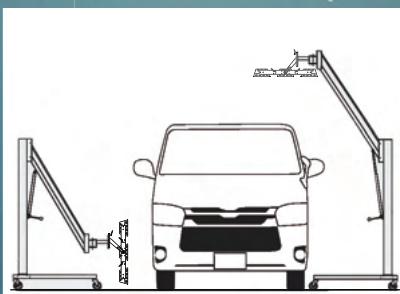

20周年特別モデル

今シーズン
限り

VCK1200AZK-Hi

最大地上高
2.6m
オーバー

…1BOX 車ルーフ対応…

…スペック…

型式	VCK1200AZK-Hi
電力	三相 200V/5.4kw
バンクサイズ	W1200mm × H860mm
バンク最大高さ	下向き 2,610mm
コード	10m(4P30A プラグ付)
タイマー	60分 (アナログ)
ヒーター定格	200V/1800W × 3本
ヒーター全長	1100mm
ヒーター発熱長	940mm

…特徴…

最大地上高が2.6m
オーバーで
(側面なら3m)
高所も対応できます。

バンクは地上高
70mmまで下がる
のでステップ乾燥
にも抜群!

ガスダンパーで
バンクの
上下移動も
ラクラク!

…寸法図…

K-ing 株式会社ケーイング

〒660-0824 兵庫県尼崎市東本町1丁目40-2

TEL 06-6489-5161 FAX 06-6489-5163